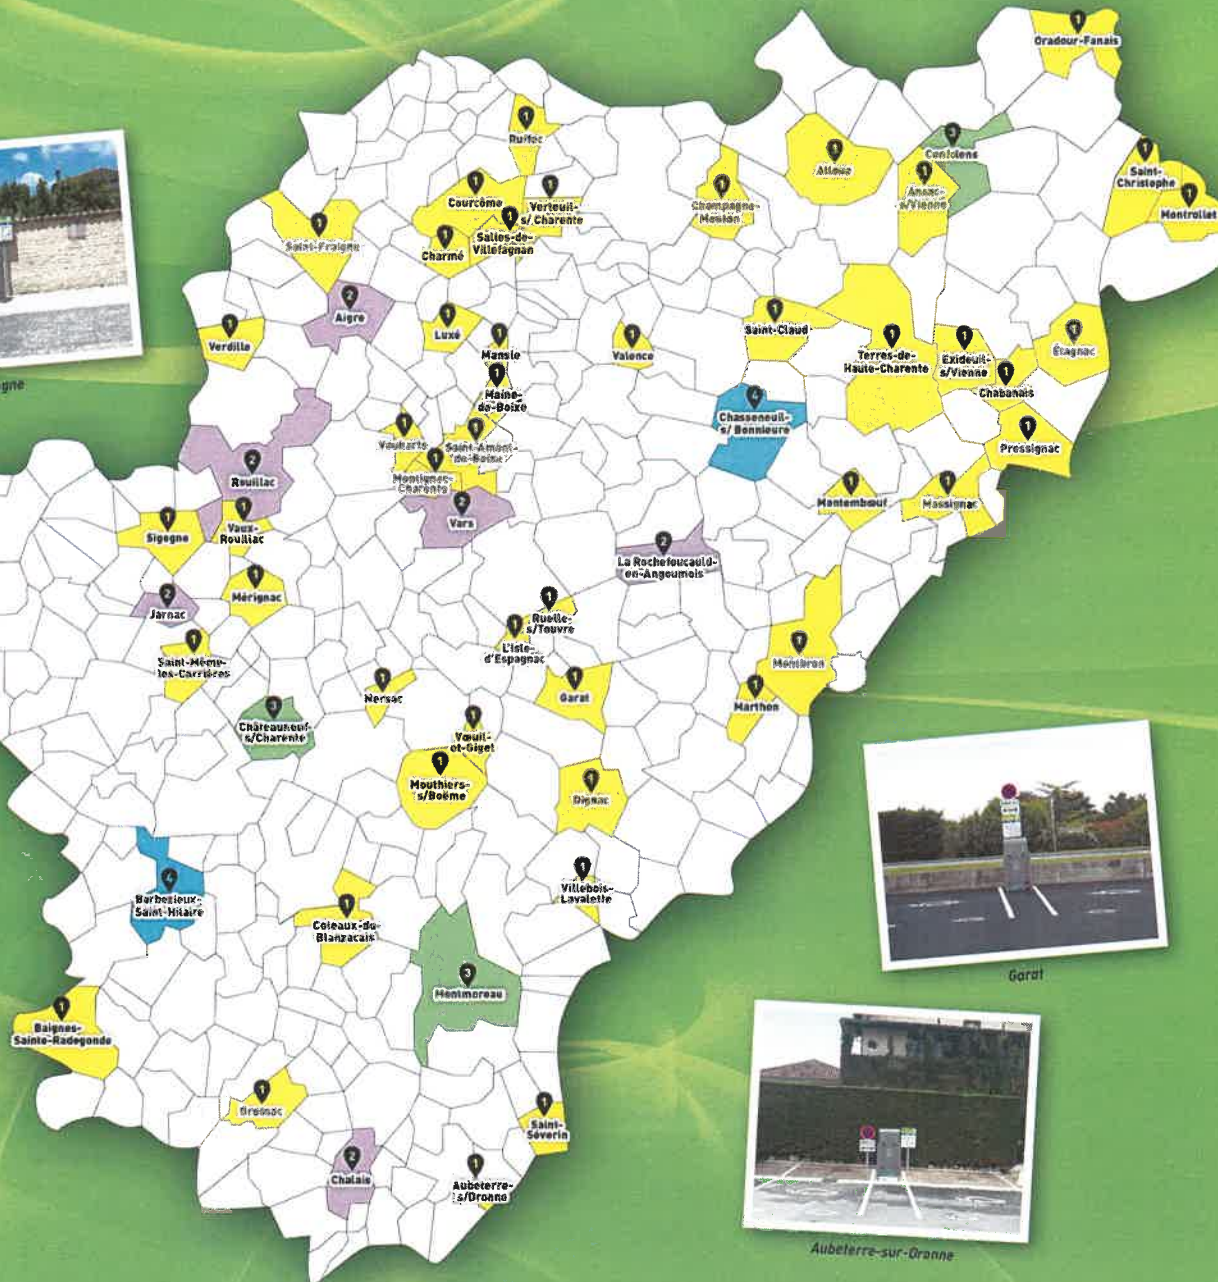

SDEG 16

OÙ CHARGER EN CHARENTE ?

BADGEZ

BRANCHEZ

CHARGEZ

- AIGRE
- ALLOUE
- ANSAC-SUR-VIENNE
- AUBETERRE-SUR-DRONNE
- BAIGNES-SAINTE-RADEGONDE
- BARBEZIEUX-SAINT-HILAIRE
- BROSSAC
- CHABANAIS
- CHALAIS
- CHAMPAGNE-MOUTON
- CHARMÉ
- CHASSENEUIL-SUR-BONNIEURE
- CHÂTEAUNEUF-SUR-CHARENTE
- CONFOLENS
- CÔTEAUX-DU-BLANZACAIS
- COURCÔME
- ÉTIGNAC
- EXIDEUIL-SUR-VIENNE
- GARAT
- L'ISLE-D'ESPAGNAC
- JARNAC
- LA ROCHEFOUCAULD-EN-ANGOUMOIS
- LUXÉ
- MAINE-DE-BOIXE
- MANSLE
- MARTHON
- MASSIGNAC
- MÉRIGNAC
- MONTBRON
- MONTMÈBÈUF
- MONTIGNAC-CHARENTE
- MONTMOREAU
- MONTROLLET
- MOUTHIERS-SUR-BOËME
- NERSAC
- ORADOUR-FANAIS
- PRESSIGNAC
- ROUILLAC
- RUFFEC
- RUELLE-SUR-TOUVRE
- SAINT-AMANT-DE-BOIXE
- SAINT-CLAUD
- SAINT-CHRISTOPHE
- SAINT-FRAIGNE
- SAINT-MÈME-LES-CARRIÈRES
- SAINT-SÉVERIN
- SALLES-DE-VILLEFAGNAN
- SIGOGNE
- TERRES-DE-HAUTE-CHARENTE
- VALENCE
- VARS
- VAUX-ROUILLAC
- VERDILLE
- VERTEUIL-SUR-CHARENTE
- VILLEBOIS-LAVALLETTE
- VŒUIL-ET-GIGET
- VOUHARTE

Sigogne

76
bornes
pour véhicules
électriques
en Charente

Garat

Aubeterre-sur-Oronne